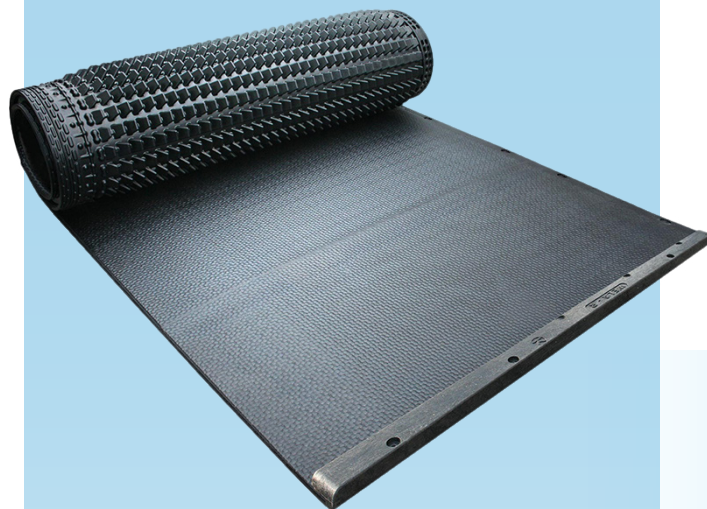

WELA LONGLINE

INNOVATIV KOMFORT MED
UPPSEENDEVÄCKANDE MJUKHET

WELA LONGLINE

Den ergonomiska WELA Longline stallmattan är specialdesignad för mjölkkor och ungdjur och ger maximal komfort och stöd. Med en slitstark hammarslagsyta och en smart lutning bak för snabb torkning är den både hållbar och hygienisk. Mattan är hudvänlig, skonsam för lederna och enkel att montera med medföljande spikpluggar. Tjocklek: 5 cm | Garanti: 10 år

Art 80020	165 cm	1.317:-/m²
Art 80021	170 cm	1.317:-/m²
Art 80022	183 cm	1.317:-/m²

Endast för frihängande
båsavskiljare