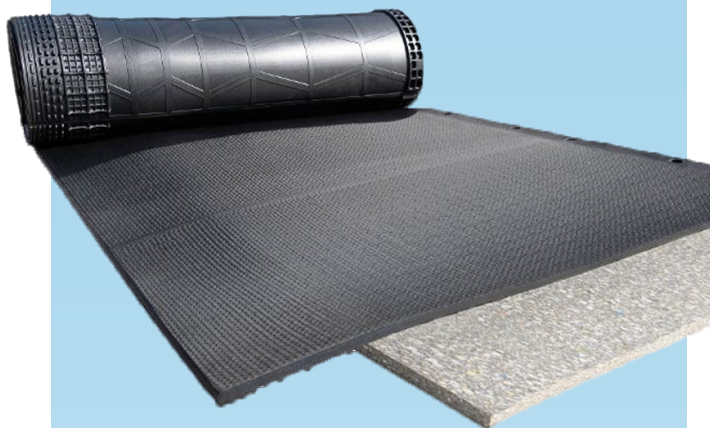

### KRAIBURG SOFTBED LONGLINE

Kraiburg stallmatta (2 lager, 5 cm tjocklek) är utformad för att ge kor optimalt stöd och komfort. Mattan mäter 180 cm och består av två lager – ett slitstarkt gummilager och ett mjukt skumgummilager. Med 10 års garanti på gummit och 5 år på skumgummit erbjuder den långvarig hållbarhet. Den förbättrade mjukheten och lättmonterade designen stöder korrekt positionering av kon och är enkel att underhålla tack vare den beprövade, lättskötta hamrade ytan. Smart rullkonstruktion med integrerade tätningslister och smutsbarriärer som minskar inträngningen av smuts.